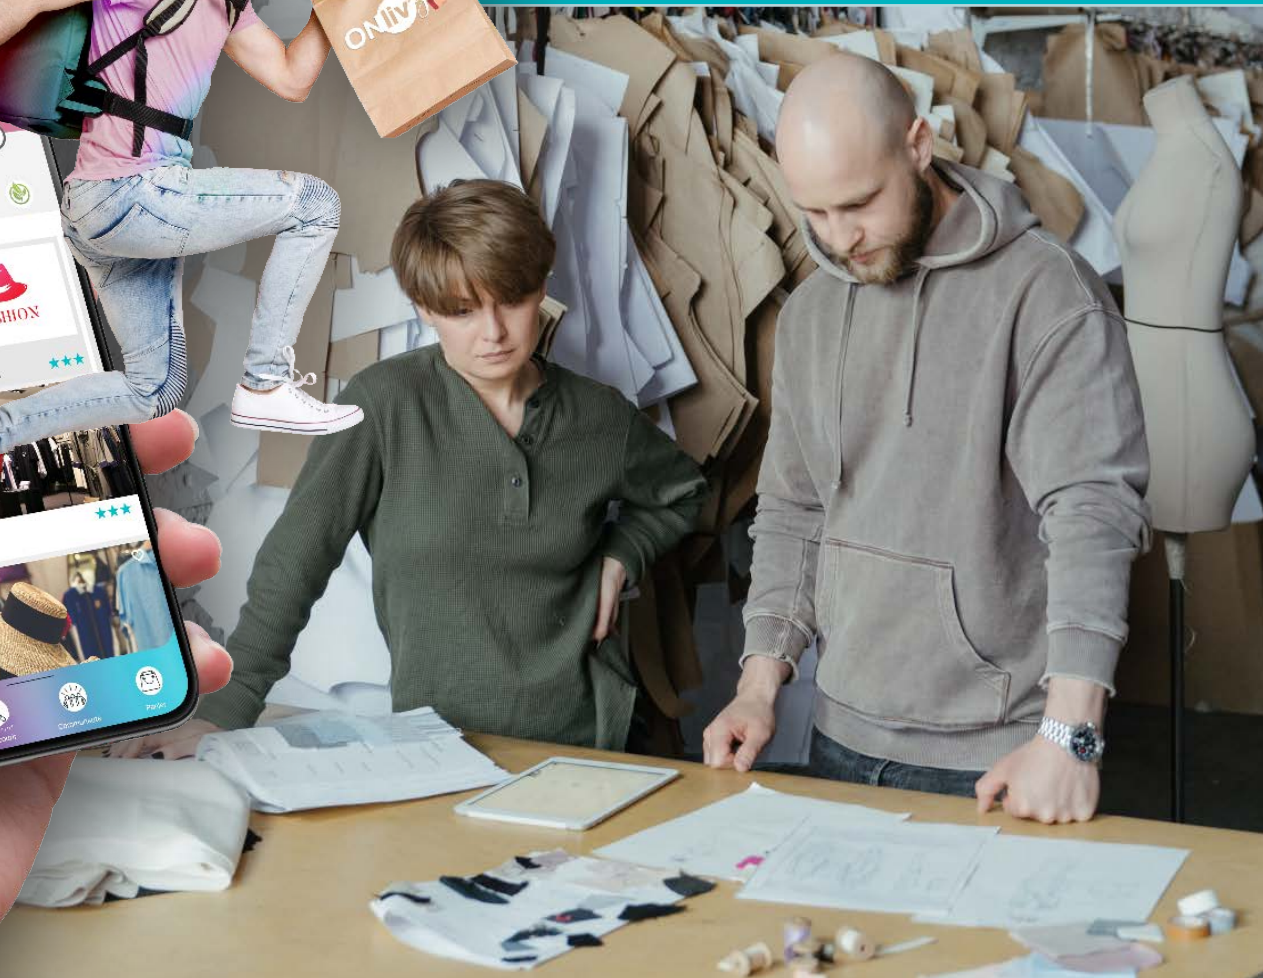

## SPÉCIAL CRÉATEUR

L'APPLICATION  
QUI LIVRE  
VOS CLIENTS  
EN MOINS  
D'UNE HEURE