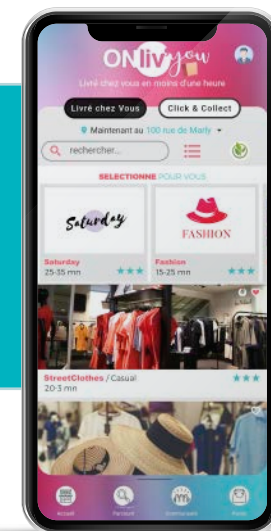

VOS ARTICLES & CREATIONS LIVRÉS EN QUELQUES MINUTES AUPRÈS DE VOS CLIENTS VIA NOTRE SERVICE DE LIVRAISON

Nous permettons aux clients de commander en ligne vos produits via notre application et ainsi offrir un service de livraison instantanée.

**POURQUOI LES FAIRE
ATTENDRE PLUS
DE 24H QUAND ILS
PEUVENT L'AVOIR
TOUT DE SUITE**

Avec notre application,
DÉVELOPPONS VOTRE ACTIVITÉ
ET ACCÉDONS À UNE CLIENTÈLE
PLUS NOMBREUSE

commerce
de proximité