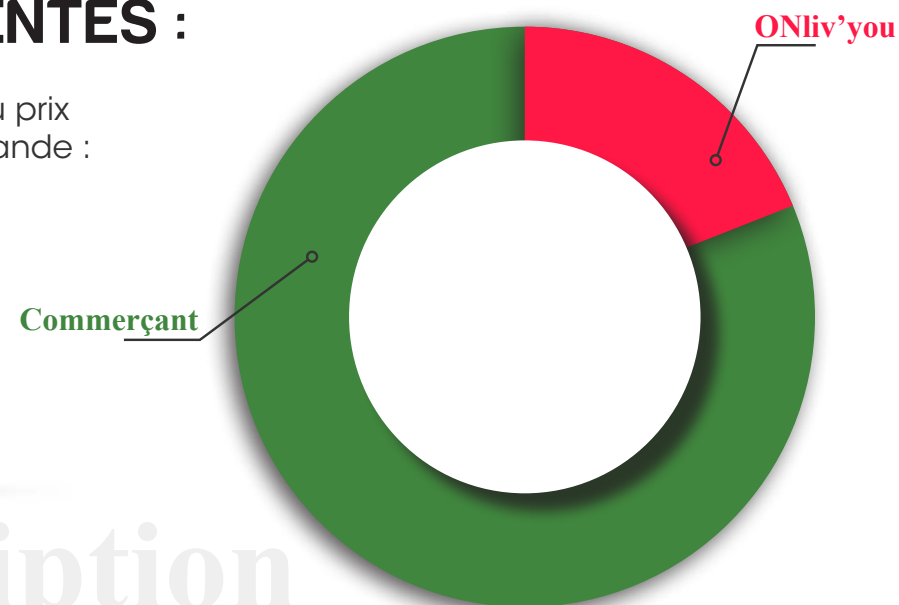

VOS VENTES :

Répartition du prix
d'une commande :