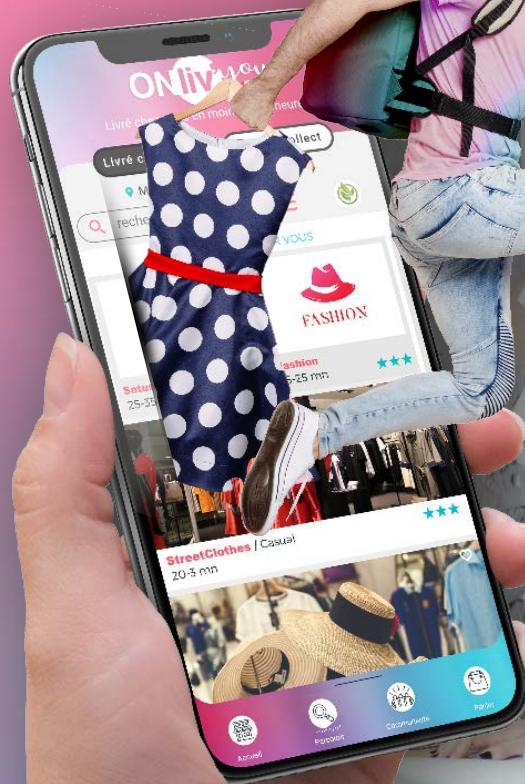

## SPÉCIAL CRÉATEUR

L'APPLICATION  
QUI LIVRE  
VOS CLIENTS  
EN MOINS  
D'UNE HEURE

# UN ACCÈS DIRECT

à tous les créateurs  
DU CENTRE-VILLE  
ET DES ALENTOURS

APPLICATION MOBILE  
OU WEB,

un clic, une connexion et il ne reste plus aux clients qu'à choisir vos créations, faire leurs achats et le livreur le plus proche prendra directement la course en charge et la commande sera livrée en moins d'une heure (domicile, bureau, ami...).